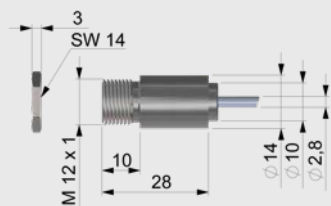

## Connections

Connection mV version

Connection mA version

The CSmicro can be connected to a smartphone via the IR app connector

## Dimensions

Dimensions CSmicro

Mounting bracket, fixed (ACCTFB)

Air purge with integrated CF optics (ACCTAPLCF)

**Алматы** (7273)495-231  
**Ангарск** (3955)60-70-56  
**Архангельск** (8182)63-90-72  
**Астрахань** (8512)99-46-04  
**Барнаул** (3852)73-04-60  
**Белгород** (4722)40-23-64  
**Благовещенск** (4162)22-76-07  
**Брянск** (4832)59-03-52  
**Владивосток** (423)249-28-31  
**Владикавказ** (8672)28-90-48  
**Владимир** (4922)49-43-18  
**Волгоград** (844)278-03-48  
**Вологда** (8172)26-41-59  
**Воронеж** (473)204-51-73  
**Екатеринбург** (343)384-55-89  
**Иваново** (4932)77-34-06  
**Ижевск** (3412)26-03-58  
**Иркутск** (395)279-98-46  
**Казань** (843)206-01-48