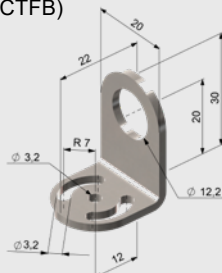

## Connections

Connection mV version

Connection mA version

The CSmicro can be connected to a smartphone via the IR app connector

## Dimensions

Dimensions CSmicro

Mounting bracket, fixed (ACCTFB)

Air purge with integrated CF optics (ACCTAPLCF)

**Алматы** (7273)495-231  
**Ангарск** (3955)60-70-56  
**Архангельск** (8182)63-90-72  
**Астрахань** (8512)99-46-04  
**Барнаул** (3852)73-04-60  
**Белгород** (4722)40-23-64  
**Благовещенск** (4162)22-76-07  
**Брянск** (4832)59-03-52  
**Владивосток** (423)249-28-31  
**Владикавказ** (8672)28-90-48  
**Владимир** (4922)49-43-18  
**Волгоград** (844)278-03-48  
**Вологда** (8172)26-41-59  
**Воронеж** (473)204-51-73  
**Екатеринбург** (343)384-55-89  
**Иваново** (4932)77-34-06  
**Ижевск** (3412)26-03-58  
**Иркутск** (395)279-98-46  
**Казань** (843)206-01-48