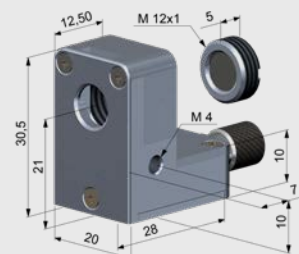

## Dimensions

Dimensions CSmicro

Mounting bracket, fixed (ACCTFB)

Air purge with integrated CF optics (ACCTAPLCF)

**Алматы** (7273)495-231  
**Ангарск** (3955)60-70-56  
**Архангельск** (8182)63-90-72  
**Астрахань** (8512)99-46-04  
**Барнаул** (3852)73-04-60  
**Белгород** (4722)40-23-64  
**Благовещенск** (4162)22-76-07  
**Брянск** (4832)59-03-52  
**Владивосток** (423)249-28-31  
**Владикавказ** (8672)28-90-48  
**Владимир** (4922)49-43-18  
**Волгоград** (844)278-03-48  
**Вологда** (8172)26-41-59  
**Воронеж** (473)204-51-73  
**Екатеринбург** (343)384-55-89  
**Иваново** (4932)77-34-06  
**Ижевск** (3412)26-03-58  
**Иркутск** (395)279-98-46  
**Казань** (843)206-01-48